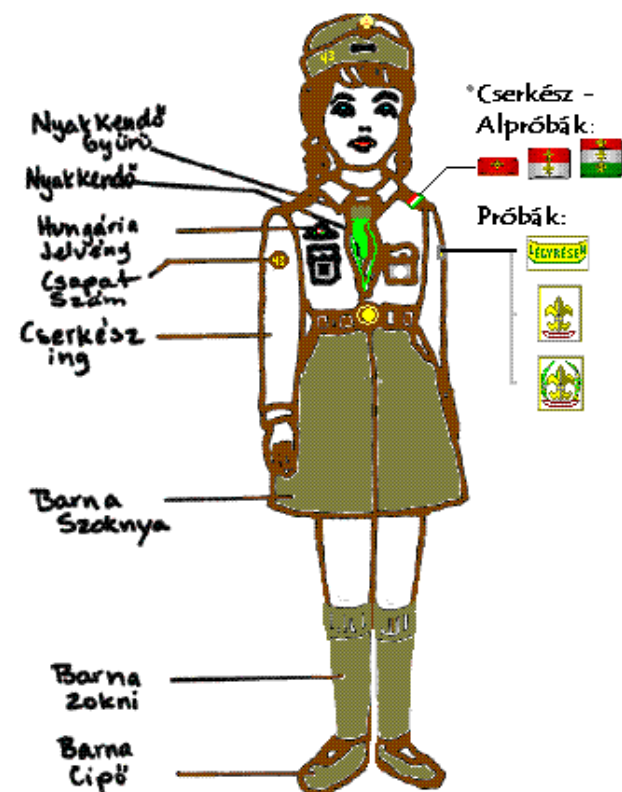

A Cserkész Egyenruha

77. & 43.cscs. /20.cs./

Hovatartozási jelvények:
JOB B oldal

Különbözö, kitüntetés, megbizatas:
INGZSEBEK

Pröba és Kiképzési jelvények:
BAL oldal

Jelvények:
HUNGÁRIA
jobb zseb fölé

Csapat számok:
ing jobb ujjára,
kb. 10 cm a válltól

FIG

LÁNY

Magyar Cserkész
Fórum jelvénye

*Pröbajelvények az ing bal ujjára valók