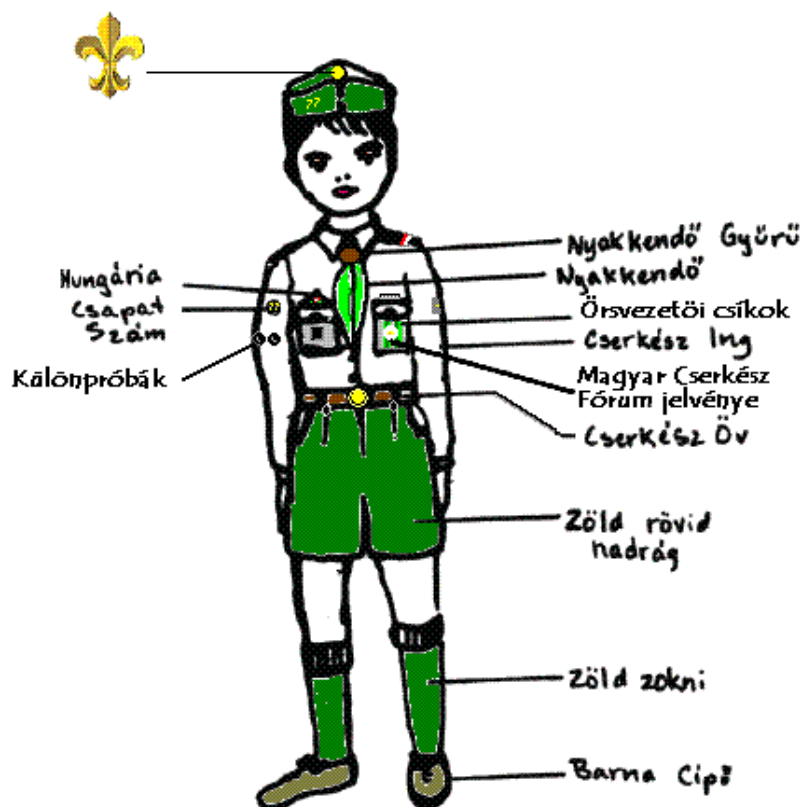

A Cserkész Egyenruha

77. & 43.cscs. /20.cs./

Hovatartozási jelvények:
JOB B oldal

Különbözö, kitüntetés, megbizatas:
INGZSEBEK

Pröba és Kiképzési jelvények:
BAL oldal

Jelvények:
HUNGÁRIA
jobb zseb fölé

Csapat számok:
ing jobb ujjára,
kb. 10 cm a válltól

FIG

LÁNY

Magyar Cserkész
Fórum jelvénye

*Pröbajelvények az ing bal ujjára valók